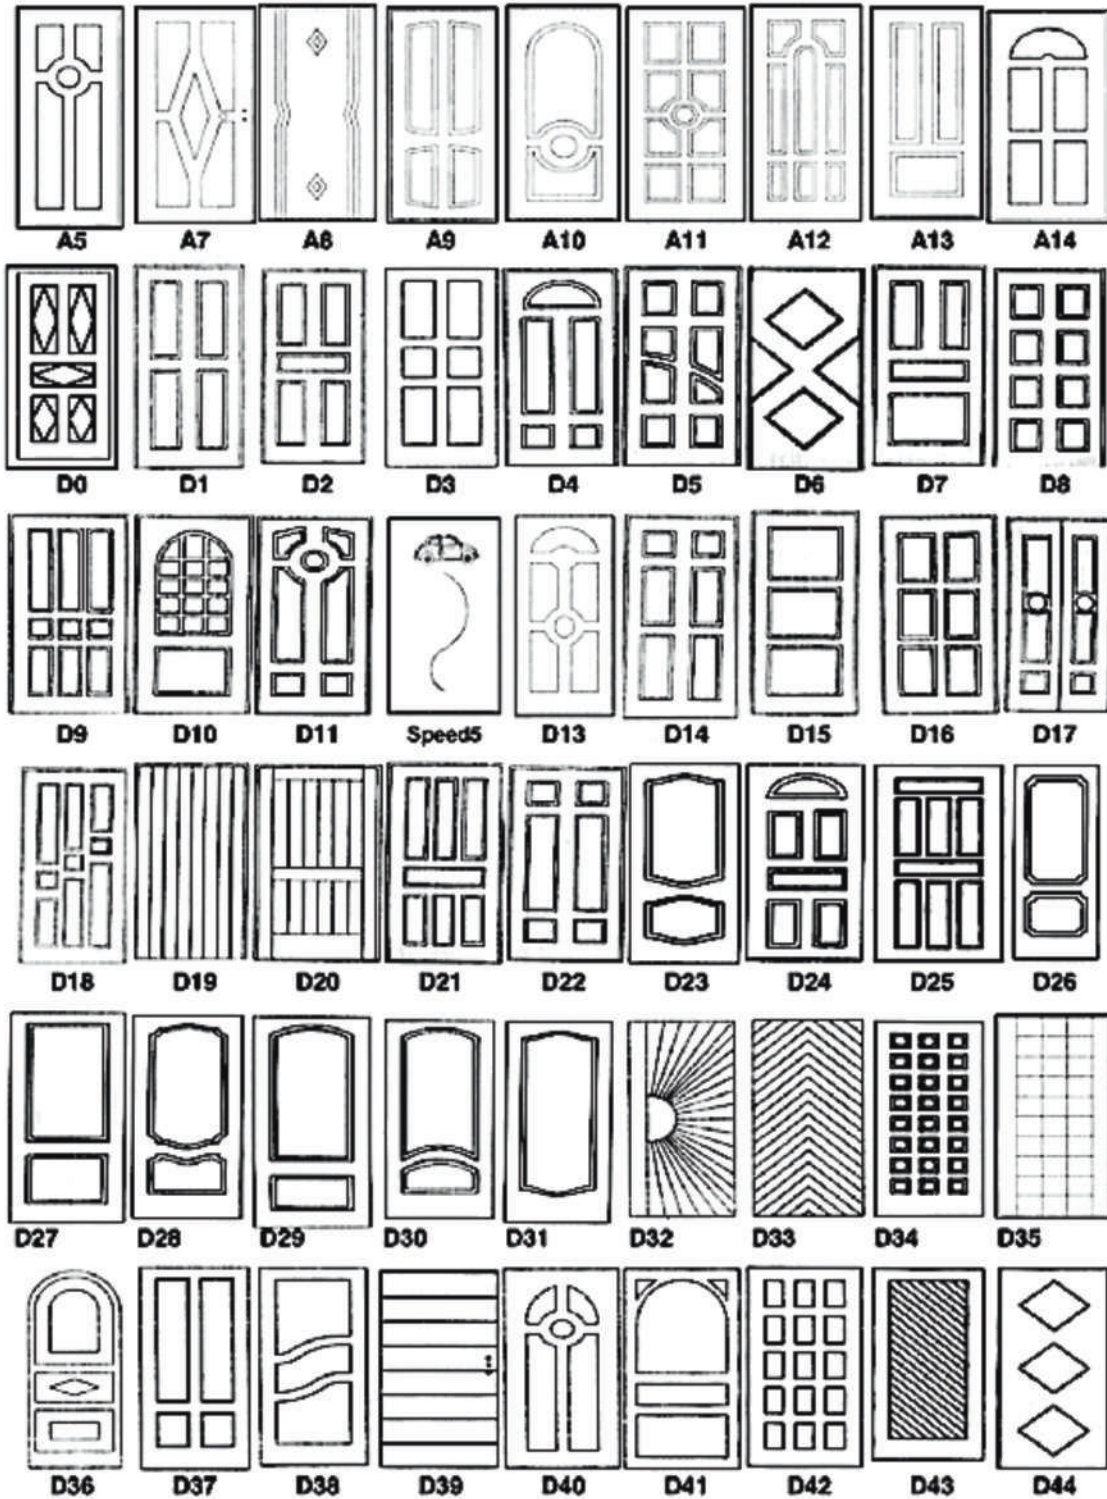

MODELLI IN PVC