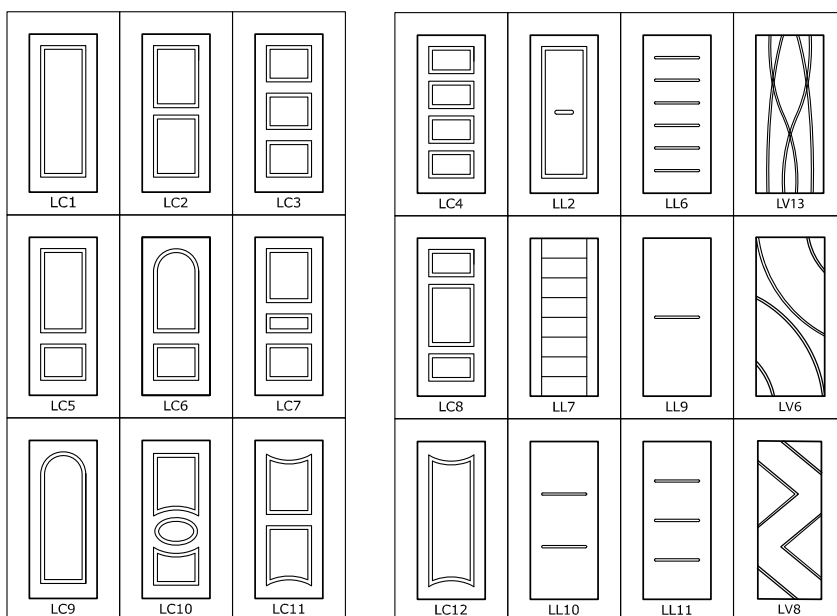

NEW TECNO SISTEM Srl
WWW.NEWTECNOSISTEMSRL.COM

PORTE STAMPATE IN LAMINATO

STIPITE: TONDO - PIATTO
COPRIFILO: TONDO - PIATTO

DIMENSIONI ANTA: $\frac{210}{60 - 70 - 80 - 90}$

COLORI DISPONIBILI
TUTTI I COLORI RAL O TRENDY