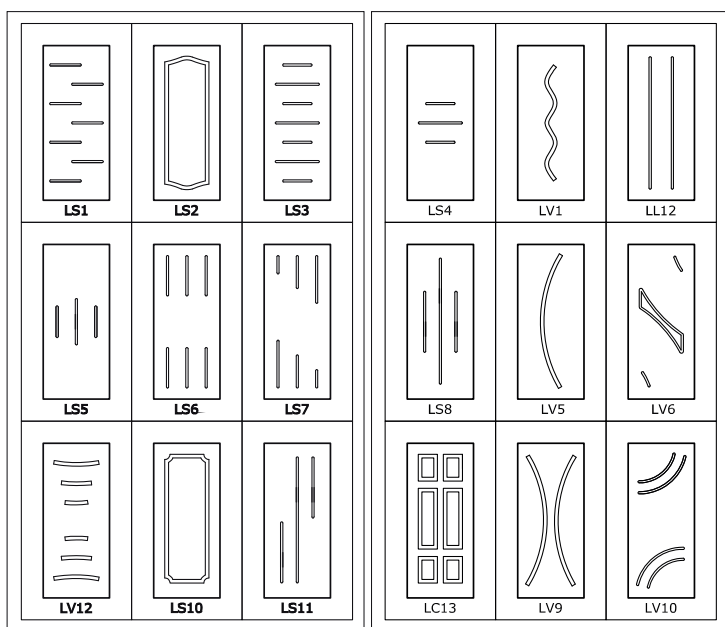

NEW TECNO SISTEM Srl
WWW.NEWTECNOSISTEMSRL.COM

PORTE STAMPATE IN LAMINATO

STIPITE: TONDO - PIATTO
COPRIFILO: TONDO - PIATTO

DIMENSIONI ANTA: $\frac{210}{60 - 70 - 80 - 90}$

COLORI DISPONIBILI
TUTTI I COLORI RAL O TRENDY