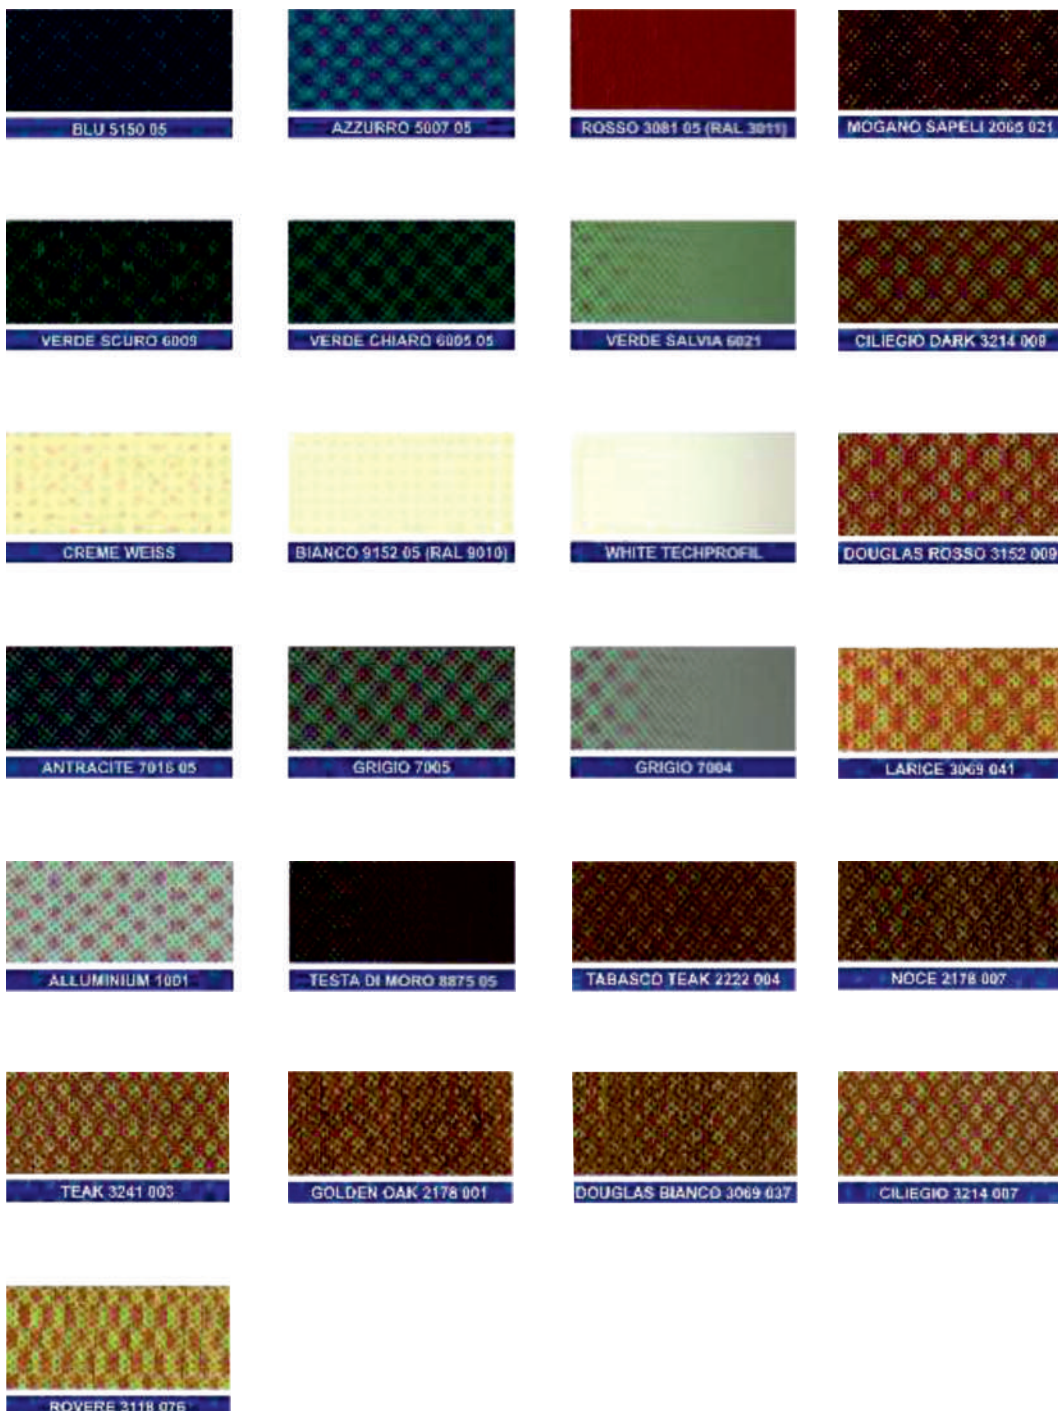

COLORI FINITURE RIVESTIMENTI IN PVC

*I colori sono puramente indicativi

Area Tecnica