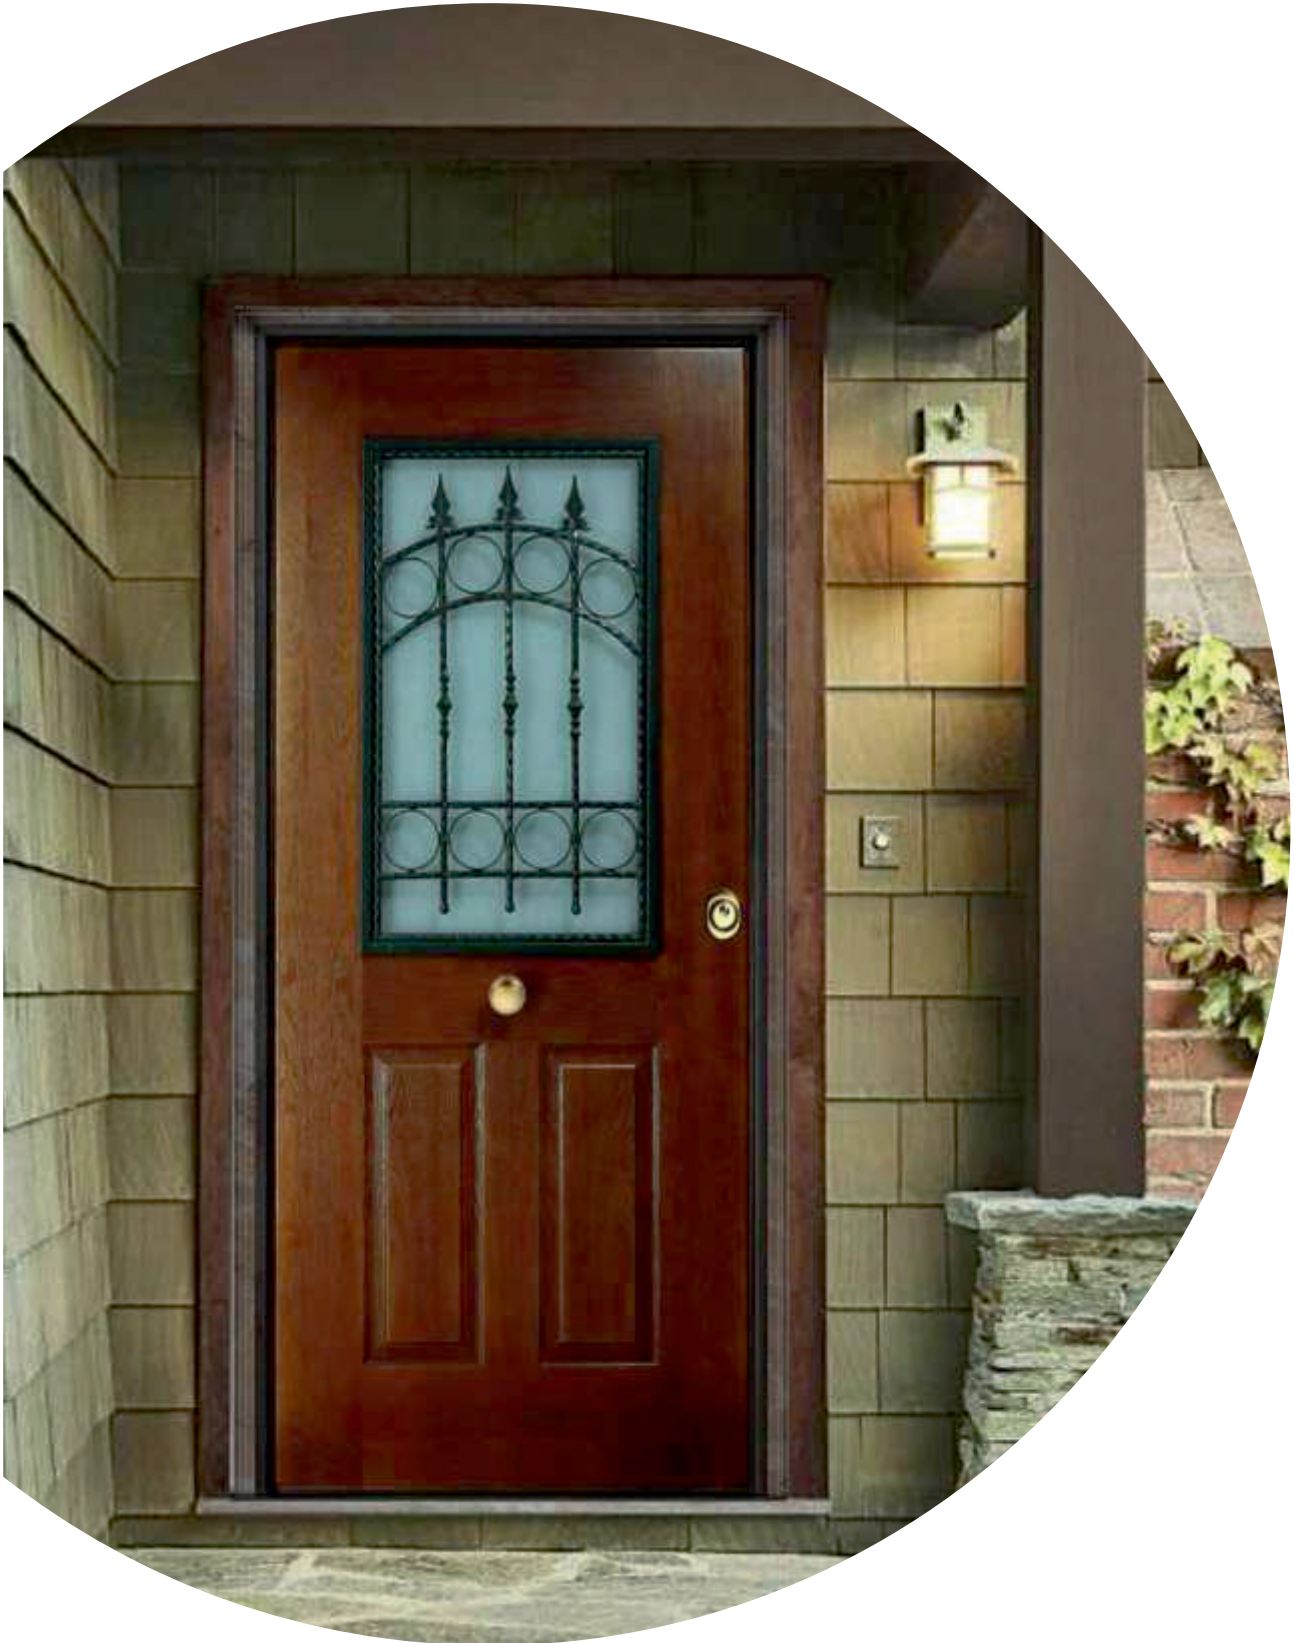

NEW TECNO SISTEM Srl
WWW.NEWTECNOSISTEMSRL.COM

Linea Blindo