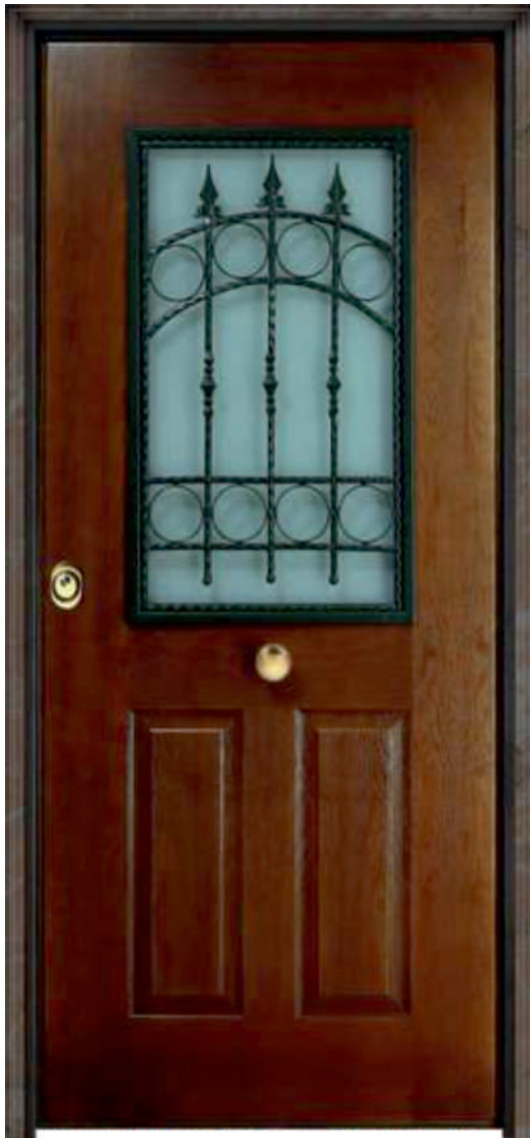

NEW TECNO SISTEM Srl
WWW.NEWTECNOSISTEMSRL.COM

PORTONE BLINDO VETRO

PORTA BLINDATA AD UN ANTA CON
PANNELLO BUGNATO IN ACCIAIO PVC.
VANO VETRO CON GRATA.
RIVESTIMENTO INTERNO LISCIO MDF.

MISURE CONTROTELAIO 105cm*217cm
MISURE ANTA 90cm*210cm

COLORI DISPONIBILI
NOCE