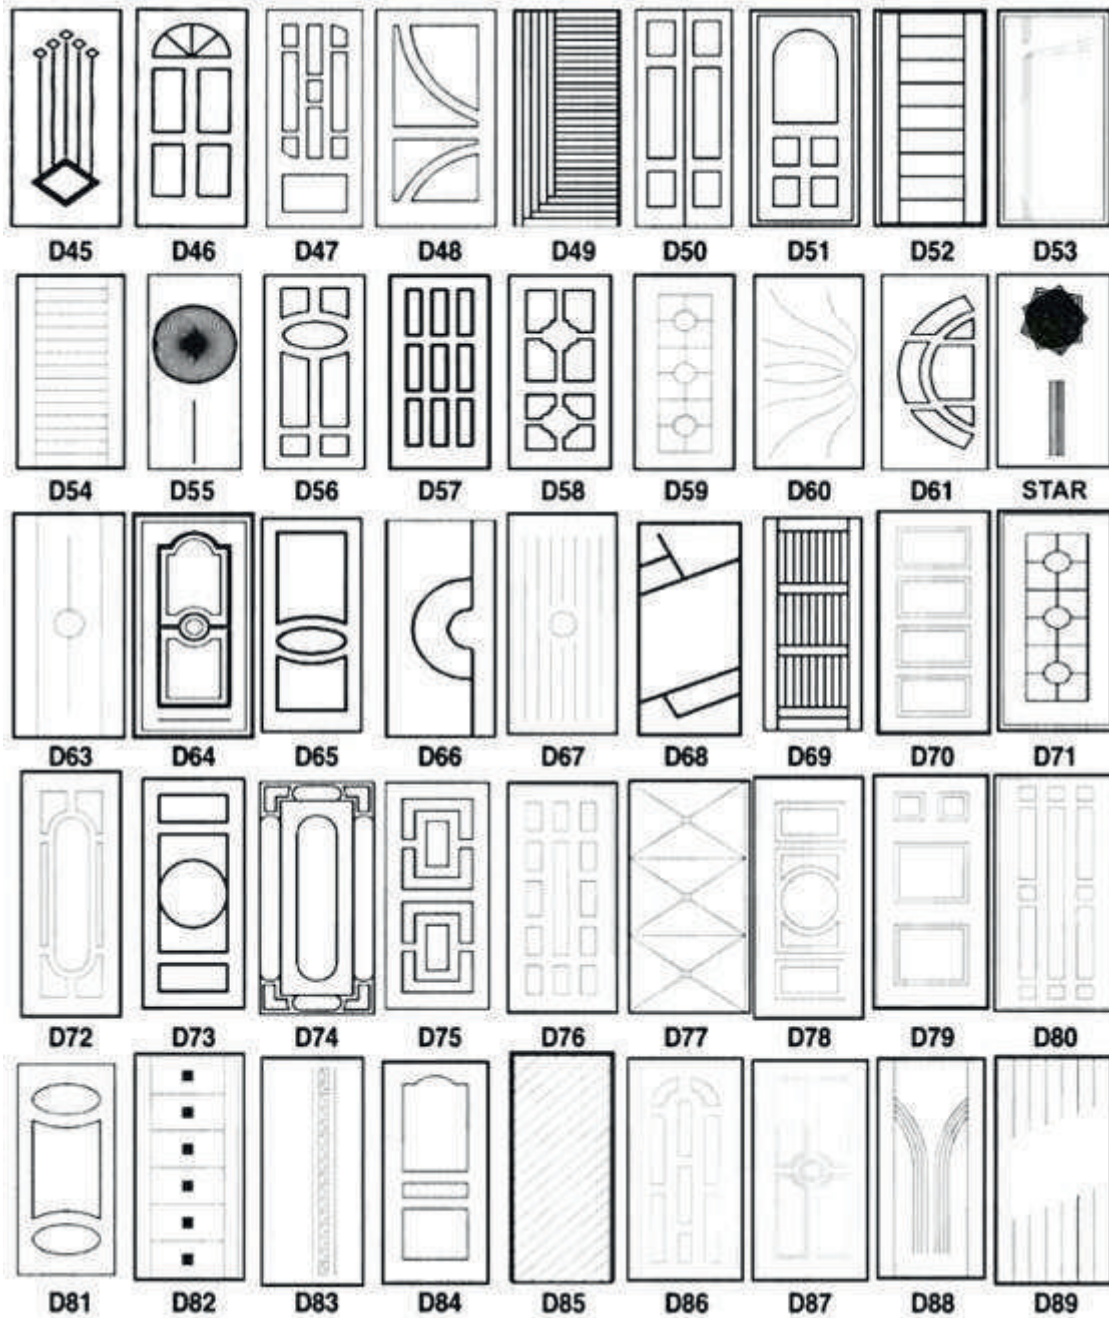

MODELLI IN PVC