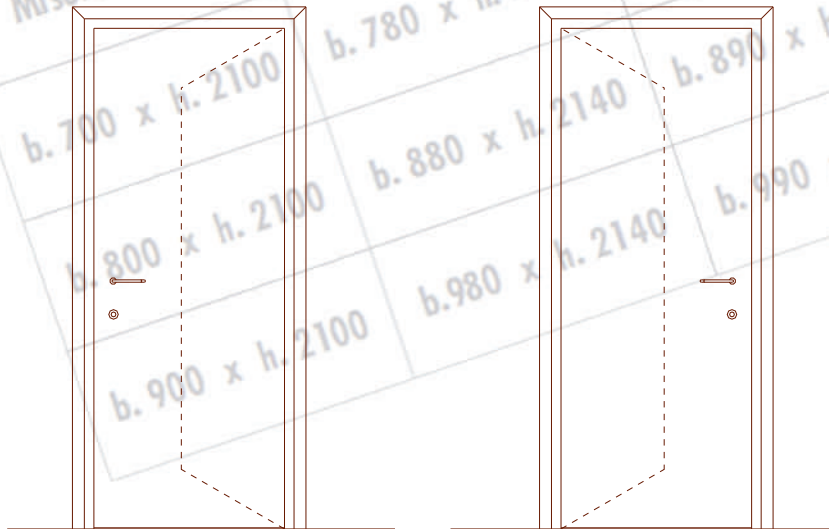

COLORI DISPONIBILI
NOCE

NEW TECNO SYSTEM Srl
WWW.NEWTECNOSISTEMSRL.COM

Misure in mm.	Luce Esterna	Luce Netta Controtelaio
b. 700 x h. 2100	b. 780 x h. 2140	b. 790 x h. 2150
b. 800 x h. 2100	b. 880 x h. 2140	b. 890 x h. 2150
b. 900 x h. 2100	b. 980 x h. 2140	b. 990 x h. 2150