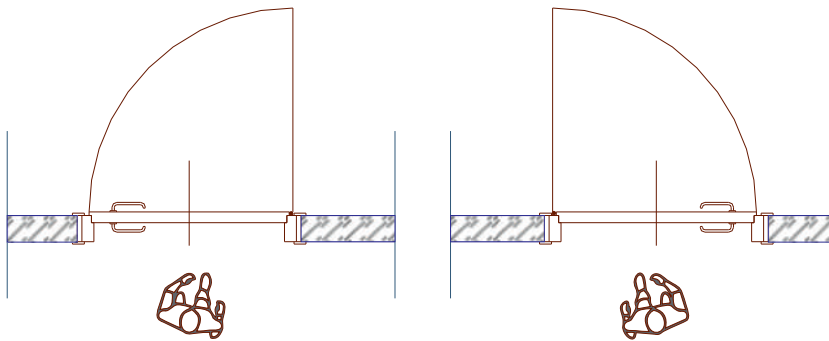

NEW TECNO SYSTEM Srl
WWW.NEWTECNOSISTEMSRL.COM

Misure in mm.	Luce Esterna	Luce Netta Controtelaio
b. 700 x h. 2100	b. 780 x h. 2140	b. 790 x h. 2150
b. 800 x h. 2100	b. 880 x h. 2140	b. 890 x h. 2150
b. 900 x h. 2100	b. 980 x h. 2140	b. 990 x h. 2150

Area Tecnica